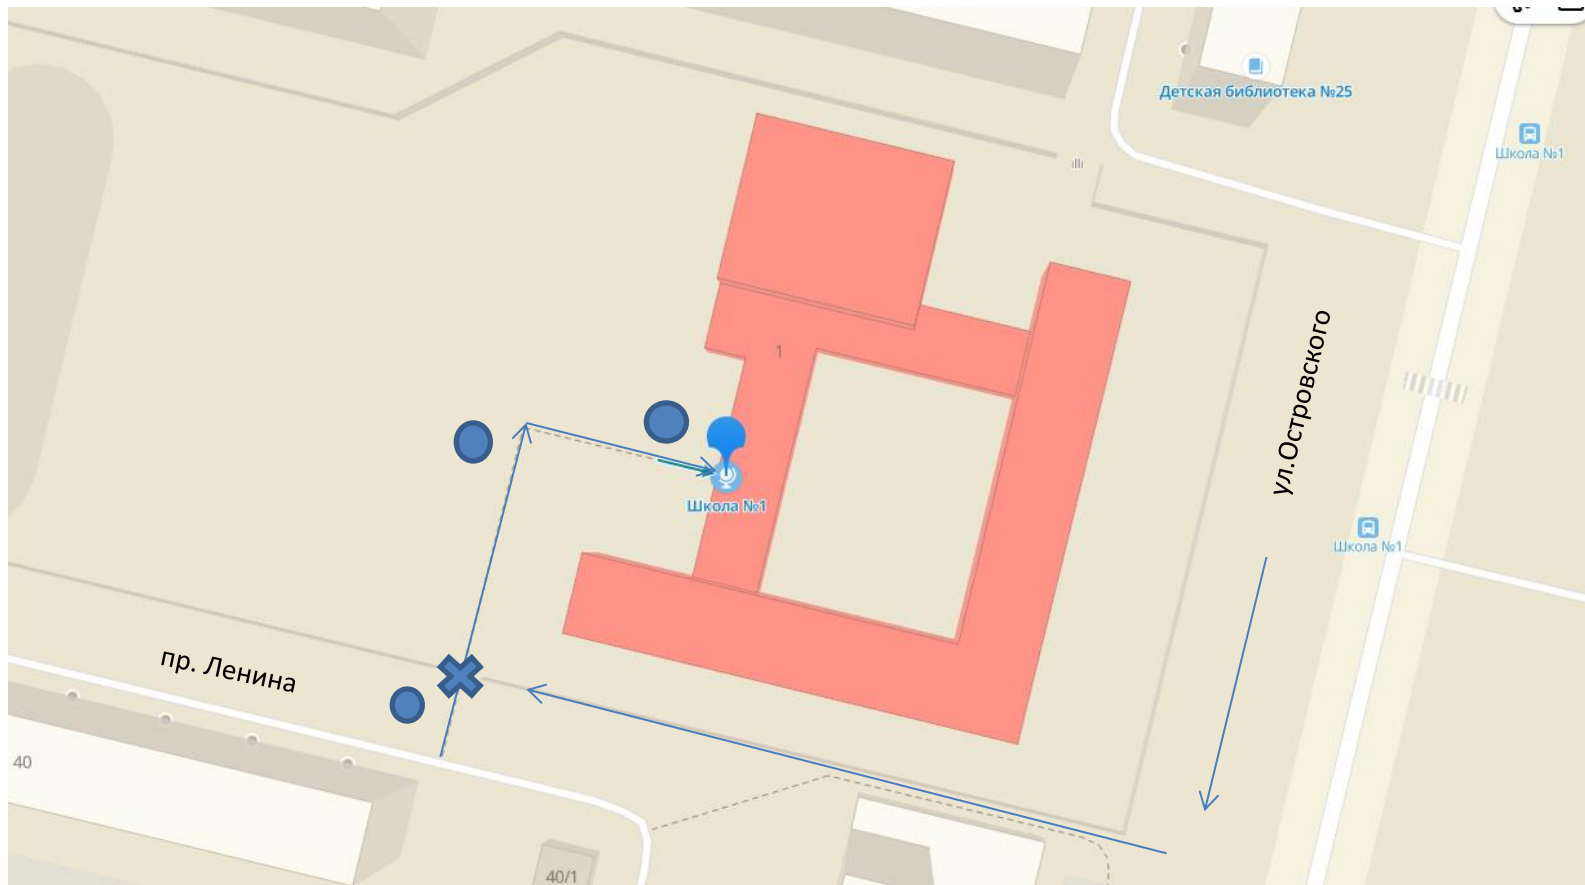

## Схема организационного входа в ППЭ 2303 (МБОУ СОШ №1)

● - Вход А (от пр. Ленина д. 40)

- калитка

✕ - направление движения участников ГИА